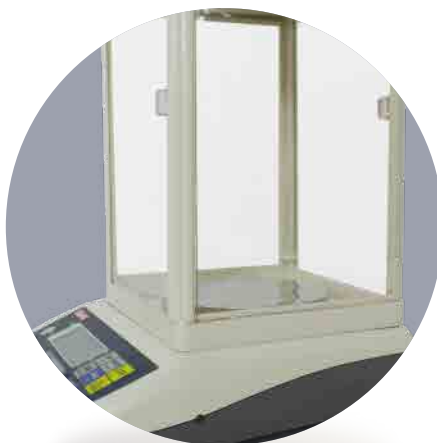

Características

VJW 300

VJW 600

VJW 1200

Capacidad	300gr x 0.005gr	600gr x 0.01gr	1200gr x 0.01gr
Cabina Antiviento	SÍ	SÍ	NO
Modos de trabajo	Conteo de piezas / peso / porcentaje		
Alimentación	Batería recargable incorporada / 220 VCA		
Dimensiones del plato	110 mm	110 mm	140 x 170 mm

Andrés Moretti e Hijos S.A.
California 2082, Piso 3 (c1289AAP) C.A.B.A. - Argentina
Tel.: (54)(11) 4103-4500 - Líneas Rotativas
ventasindustrias@moretti.com.ar - www.moretti.com.ar